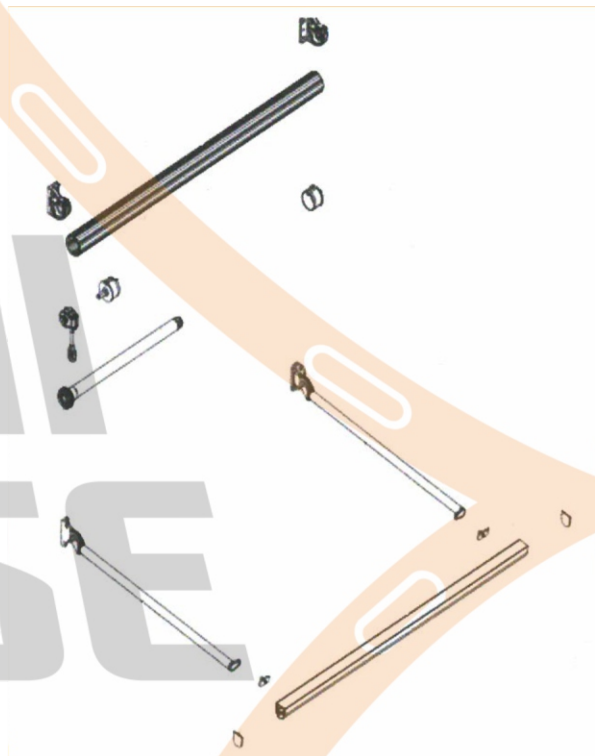

Manivelă alb/maro	Lungime	1.2m	1.5m	1.8m	2.0m	2.2m	2.5m	2.75m	3.0m
	Preț Euro	12	14	15	16	18	20	24	30

☎ 0743 645 343
 @ info@foliiterase.ro
 🌐 www.foliiterase.ro

☎ 0743 645 343
 @ info@foliiterase.ro
 🌐 www.foliiterase.ro

COPERTINĂ CU BRAȚE "VEGA"

		Copertina "VEGA"																
		Lungime																
Brote articulate m		1,00	1,25	1,50	1,75	2,00	2,25	2,50	2,75	3,00	3,25	3,50	3,75	4,00	4,25	4,50	4,75	5,00
Proiectie	0,6	352	378	408	434	462	486	520	548	588	604	632	654	688	716	744	772	800
	0,8	372	402	434	464	496	526	558	588	620	650	680	702	742	774	804	836	866
	1	392	426	460	494	530	566	596	628	662	696	728	750	796	824	864	892	932
	1,2	412	450	486	504	564	606	634	668	702	502	776	798	850	874	924	948	1000
	1,4	434	474	512	534	598	646	672	688	722	530	828	846	904	924	986	1028	1066
	1,6	454	498	540	564	632	686	710	738	762	558	876	894	958	974	1048	1090	1134