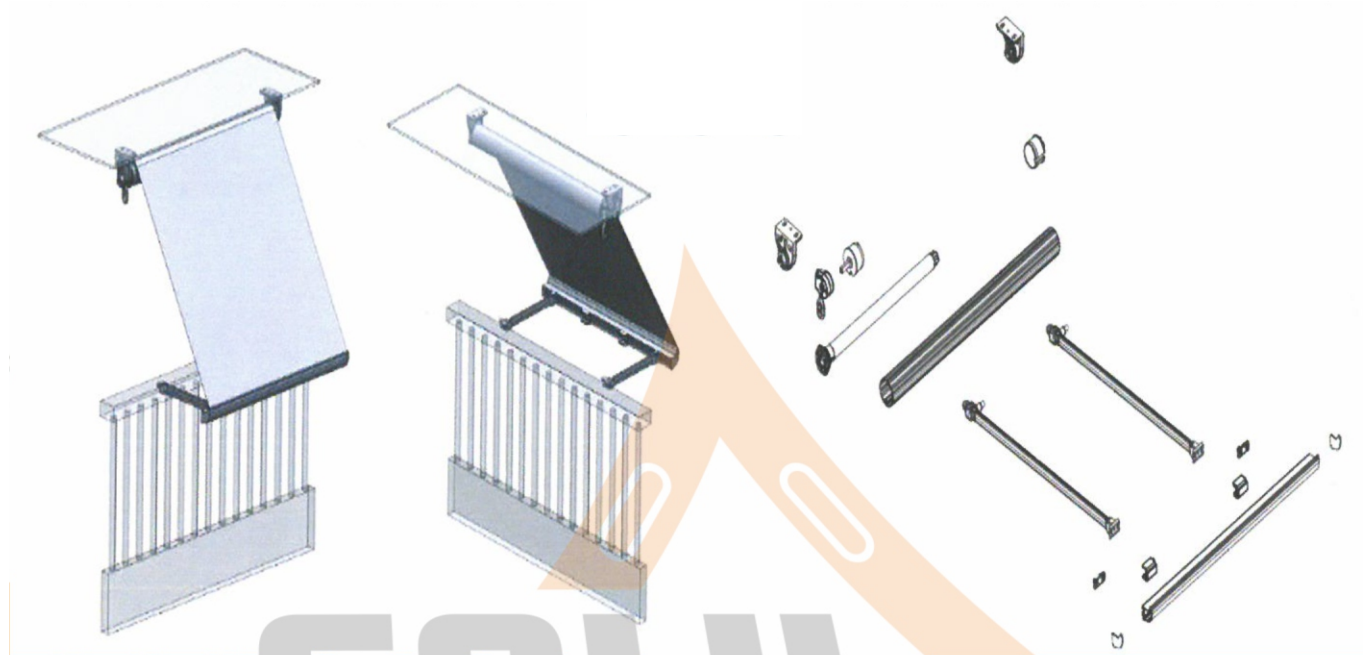

Manivelă alb/maro	Lungime	1.2m	1.5m	1.8m	2.0m	2.2m	2.5m	2.75m	3.0m
	Preț Euro	12	14	15	16	18	20	24	30

0743 645 343

info@foliiterase.ro

www.foliiterase.ro

COPERTINĂ CU BRAȚE "STAR"

Lungimea bratelor este de 60 cm