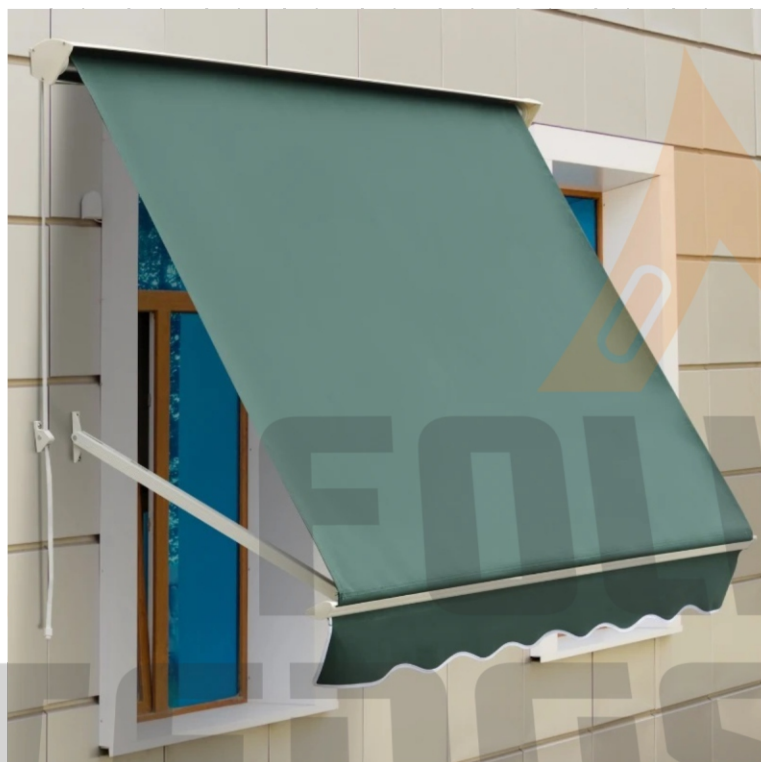

Manivelă alb/maro	Lungime	1.2m	1.5m	1.8m	2.0m	2.2m	2.5m	2.75m	3.0m
	Preț Euro	12	14	15	16	18	20	24	30

COPERTINĂ CU BRAȚE "VEGA PLUS"

Copertina "VEGA PLUS"

		Lungime																
Brate articulate m		1,00	1,25	1,50	1,75	2,00	2,25	2,50	2,75	3,00	3,25	3,50	3,75	4,00	4,25	4,50	4,75	5,00
Proiectie	0,8	372	402	434	464	496	526	558	588	620	650	680	702	742	774	804	836	866
	1	392	426	460	494	530	566	596	628	662	696	728	750	796	824	864	892	932
	1,2	412	450	486	504	564	606	634	668	702	502	776	798	850	874	924	948	1000
	1,4	434	474	512	534	598	646	672	688	722	530	828	846	904	924	986	1028	1066
	1,6	454	498	540	564	632	686	710	738	762	558	876	894	958	974	1048	1090	1134