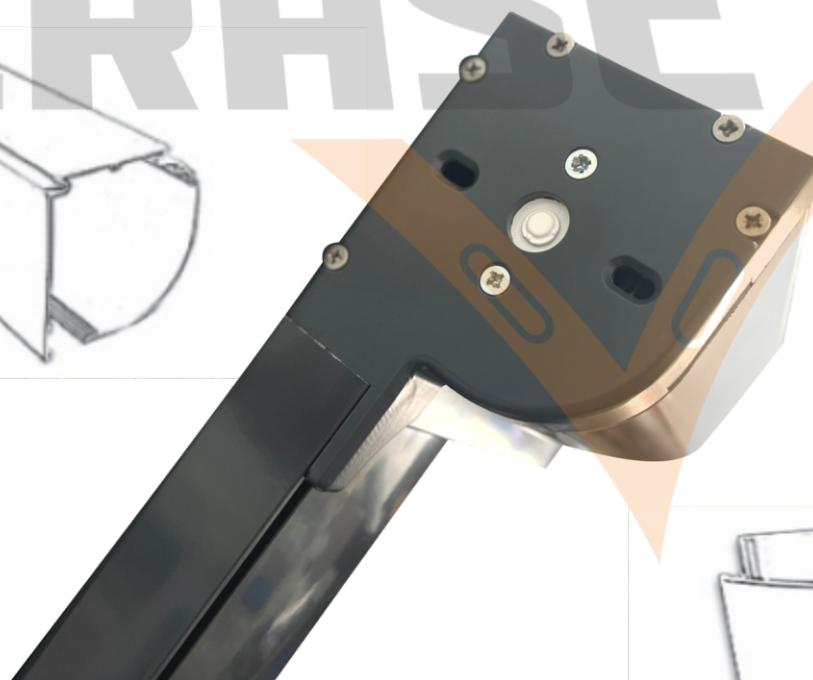

RULOU TRANSPARENT CASETAT - PREMIUM

*Acționare manuală cu manivelă

H \ L	1000	1250	1500	1750	2000	2250	2500	2750	3000	3250	3500	3750	4000	4250	4500	4750	5000
1000	317	354	389	419	459	498	533	570	606	644	684	723	765	813	861	893	927
1250	348	383	413	450	492	540	570	605	645	684	723	765	813	861	893	927	974
1500	377	411	438	483	531	578	611	644	684	723	765	813	861	893	927	974	1010
1750	414	444	478	524	573	618	647	689	723	765	813	861	893	927	974	1010	1046
2000	438	483	524	563	599	644	689	720	765	813	861	893	927	974	1010	1046	1094
2250	461	507	548	605	636	683	737	759	813	861	893	927	974	1010	1046	1094	1142
2500	503	531	587	627	671	720	759	813	861	893	927	974	1010	1046	1094	1142	1190
2750	531	572	620	668	708	752	803	845	893	927	974	1010	1046	1094	1142	1190	1238
3000	563	605	653	692	740	788	842	878	927	974	1010	1046	1094	1142	1190	1238	1263
3250	591	653	684	740	780	845	879	909	974	1010	1046	1094	1142	1190	1238	1263	1286
3500	626	675	717	788	831	878	909	965	1010	1046	1074	1142	1190	1238	1263	1286	1367

- Dimensiunile sunt în mm
- Prețurile sunt în Euro
- Prețurile exprimate în tabel sunt pentru acționarea manuală cu manivelă
- Culori standard - ALB (RAL 9016), MARO ÎNCHIS (RAL 8019)
- Pentru GRI ANTRACIT prețurile din tabel cresc cu 10%
- L max recomandată = 3,75 m, H max recomandată = 2.5 m
- Acționarea casei se face atât din interior cât și din exterior
- Prețurile din tabel sunt pentru cote finale cu tot cu capace și ghidaje
- Pentru acționare electrică cu telecomandă se adaugă 145 euro/buc

Manivelă alb/maro	Lungime	1.2m	1.5m	1.8m	2.0m	2.2m	2.5m	2.75m	3.0m
	Preț Euro	12	14	15	16	18	20	24	30