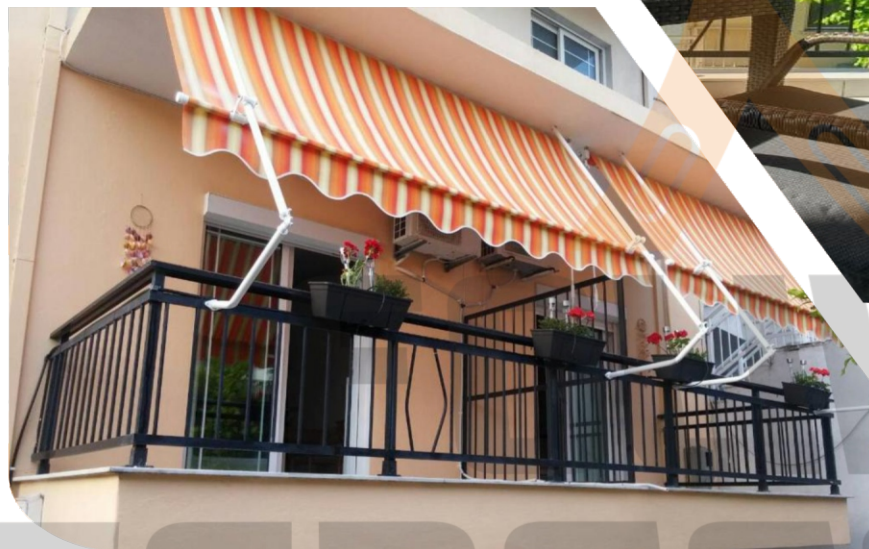

COPERTINĂ RETRACTABILĂ PE ROLE "RAULA"

ATENȚIE !!!

Cota materialului este cu 8 cm mai mica decât cota finala a copertinei !!!

Recomandam dimensiuni maxime L 4000 mm x H 2500 mm

*Preturile sunt in EURO;

*Preturile exprimate in tabel sunt pentru actionare manuala cu manivela;

*Culoare standard: ALB (RAL 9016) pentru PROFILELE copertinei;

*Panza conform paletii de culori CORTI - ITALIA;

*Manivela se achizitioneaza separat.

Copertina pe role "RAULA"

Lungime

m	1,25	1,50	1,75	2,00	2,25	2,50	2,75	3,00	3,25	3,50	3,75	4,00
1,25	432	460	488	516	544	572	600	628	656	684	712	738
1,50	444	472	506	534	568	596	624	654	684	714	746	774
1,75	454	486	520	552	584	618	648	682	714	746	778	810
2,00	464	498	532	568	602	638	672	708	742	776	810	846
2,25	476	512	550	586	624	660	698	734	772	808	844	882
2,50	488	526	566	604	644	682	730	768	796	840	878	896
2,75	498	552	580	622	666	704	746	788	828	870	912	952

Manivelă alb/maro	Lungime	1.2m	1.5m	1.8m	2.0m	2.2m	2.5m	2.75m	3.0m
	Preț Euro	12	14	15	16	18	20	24	30

0743 645 343

info@foliiterase.ro

www.foliiterase.ro