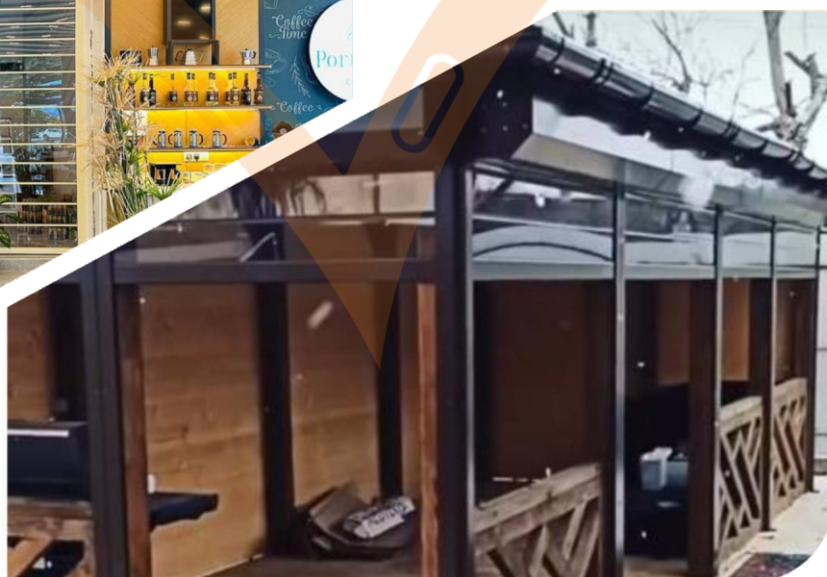

RULOU POLICARBONAT - COMPACT

H \ L	1250	1500	1750	2000	2250	2500	2750	3000	3250	3500	3750	4000
1750	770	840	909	981	1050	1122	1192	1264	1335	1407	1477	1809
2000	812	889	966	1042	1119	1197	1273	1350	1426	1504	1875	1969
2250	855	937	1024	1107	1192	1276	1362	1446	1530	1875	1969	2062
2500	898	990	1080	1170	1260	1350	1440	1530	1875	1969	2062	2157
2750	942	1039	1144	1242	1339	1437	1534	1875	1969	2062	2157	2250
3000	1066	1170	1273	1377	1479	1582	1921	2044	2166	2287	2409	2532
3250	1101	1212	1326	1438	1551	1663	2007	2128	2250	2371	2494	2616
3500	1164	1284	1396	1509	1584	1969	2091	2212	2334	2457	2578	2700

- Dimensiunile sunt în mm
- Dimensiunile din tabel sunt cote finale (inclus ghidajele și caseta)
- Dacă aveți dimensiuni de gol pentru calcul sau comandă, adăugați pe înălțime 300/350 și pe lățime 150 mm
- La calcularea prețului unei uși pe lățime și înălțime se rotunjesc în plus la dimensiunile din tabel
- Prețurile din tabel sunt pentru culori standard alb, maro închis (Ral8013), gri antracit (Ral7016)
- Pentru alte nuanțe din paletarul RAL se adaugă la valoarea din tabel suprafața x 28 euro + TVA
- În preț este inclusă acționarea electrică cu 2 telecomenzi
- Prețurile sunt în euro fără TVA
- Termen de livrare 14 zile lucrătoare (culoare standard)
  24 zile lucrătoare alte nuanțe

0743 645 343

info@foliiterase.ro

www.foliiterase.ro