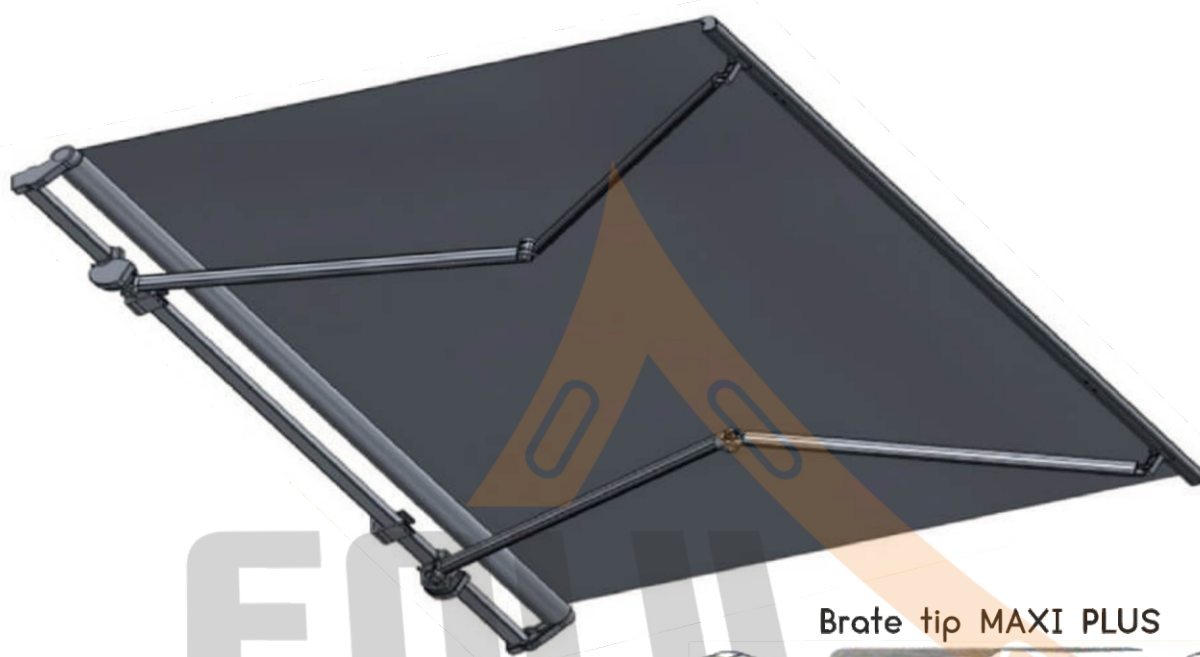

COPERTINĂ RETRACTABILĂ CU PRINDERE MULTIPLĂ ȘI MOBILĂ MAXI PLUS

CE

7.00 m

Dimensiune
maxima

3.50 m

Brate tip MAXI PLUS

lant inox

		Tip brate MAXI PLUS								
		Lungime								
Proiectie	Brate articulate	3.0 m	3.5 m	4.0 m	4.5 m	5.0 m	5.5 m	6.0 m	6.5 m	7.0 m
	2.2 m	1290	1364	1438	1502	1828	1942	2286	2360	2434
	2.5 m	1326	1404	1482	1600	1876	1998	2276	2430	2508
	2.75 m	x	1494	1696	1820	2100	2224	2306	2754	2836
	3.0 m	x	1658	1744	1870	2156	2282	2366	2830	2916
	3.25 m	x	x	1888	2016	2206	2334	2434	2514	2986
3.5 m	x	x	x	2182	2274	2408	2500	2592	2686	

3 brate

*Preturile sunt in EURO

*Preturile exprimate in tabel sunt pentru actionare manuala cu manivela

*Culoare standard: ALB (RAL 9016) pentru PROFILELE copertinei

*Panza conform paletii de culori CORTI - ITALIA

Manivelă alb/maro	Lungime	1.2m	1.5m	1.8m	2.0m	2.2m	2.5m	2.75m	3.0m
	Preț Euro	12	14	15	16	18	20	24	30

0743 645 343

info@foliiterase.ro

www.foliiterase.ro