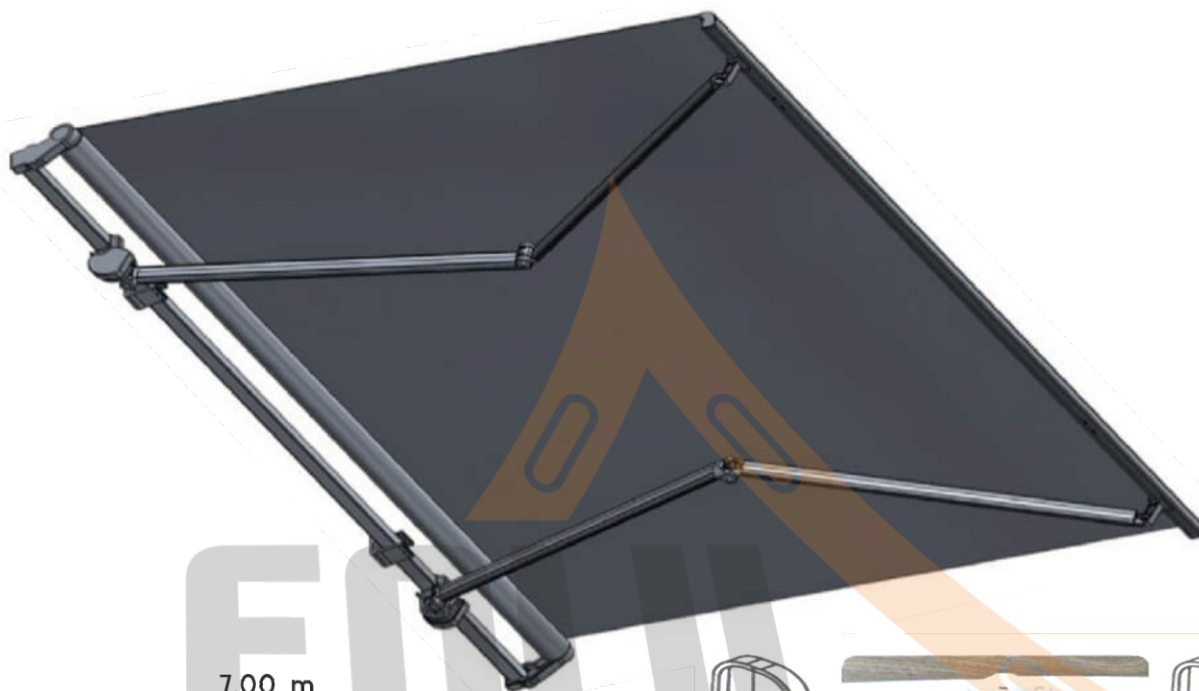

COPERTINĂ RETRACTABILĂ CU PRINDERE MULTIPLĂ ȘI MOBILĂ PRESTIGE

CE

7.00 m

Dimensiune
maxima

2.50 m

		Tip brate PRESTIGE								
		Lungime								
Protecție	Brate articulate	3.0 m	3.5 m	4.0 m	4.5 m	5.0 m	5.5 m	6.0 m	6.5 m	7.0 m
	1.6 m	1036	1102	1208	1272	1380	1776	1840	2096	2160
	1.8 m	1058	1128	1236	1304	1412	1814	1882	2144	2212
	2.0 m	1080	1152	1264	1334	1446	1658	1924	1994	2260
	2.2 m	1112	1186	1300	1374	1488	1704	1978	2054	2128
	2.5 m	1148	1226	1344	1422	1542	1760	1838	2124	2202

3 brate

4 brate

*Preturile sunt in EURO

*Preturile exprimate in tabel sunt pentru actionare manuala cu manivela

*Culoare standard: ALB (RAL 9016) pentru PROFILELE copertinei

*Panza conform paletii de culori CORTI - ITALIA

Manivelă alb/maro	Lungime	1.2m	1.5m	1.8m	2.0m	2.2m	2.5m	2.75m	3.0m	
	Preț Euro		12	14	15	16	18	20	24	30

0743 645 343

info@foliiterase.ro

www.foliiterase.ro