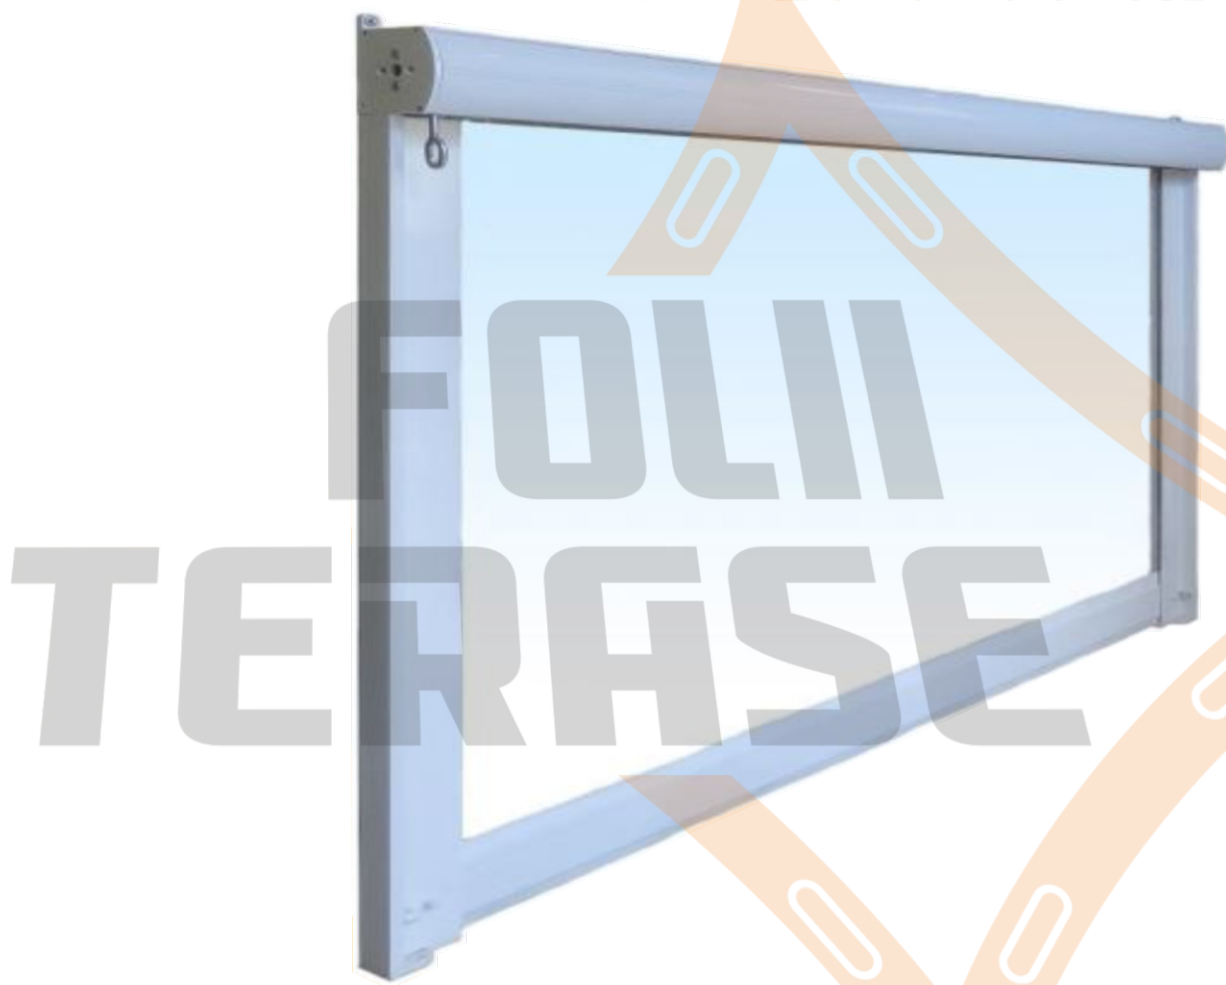

0743 645 343

info@foliiterase.ro

www.foliiterase.ro

FOLIE TRANSPARENT CASETAT - PREMIUM

Ruloul transparent casetat este confecționat dintr-o copertină verticală cu cadru, având un sistem de protecție vertical, rezistent la ploaie, zăpadă, vânt, etc.. Se folosește pentru închiderea teraselor, a foisoarelor de grădină, etc.

Folia transparentă de 0.8 mm este încadrată într-o casetă de aluminiu având pe lateral și în interiorul casetei perii ce asigură etanșeitate între spațiul de afară și cel din interior. Se poate opta pentru acționarea manuală sau cu motor.

Manivelă alb/maro	Lungime	1.2m	1.5m	1.8m	2.0m	2.2m	2.5m	2.75m	3.0m
	Preț Euro	12	14	15	16	18	20	24	30

0743 645 343

info@foliiterase.ro

www.foliiterase.ro

RULOU TRANSPARENT CASETAT - STANDARD

Ruloul transparent încasetat este confecționat dintr-o copertină verticală cu cadru, având un sistem de protecție vertical, rezistent la ploaie, zăpadă, vânt, etc.. Se folosește pentru închiderea teraselor, a foisoarelor de grădină, etc..

Folia transparentă de 0.8 mm este încadrată într-o casetă din aluminiu având pe lateral și în interiorul casetei perii ce asigură etanșeitate între spațiul de afară și cel din interior. Se poate opta pentru acționarea manuală sau cu motor.