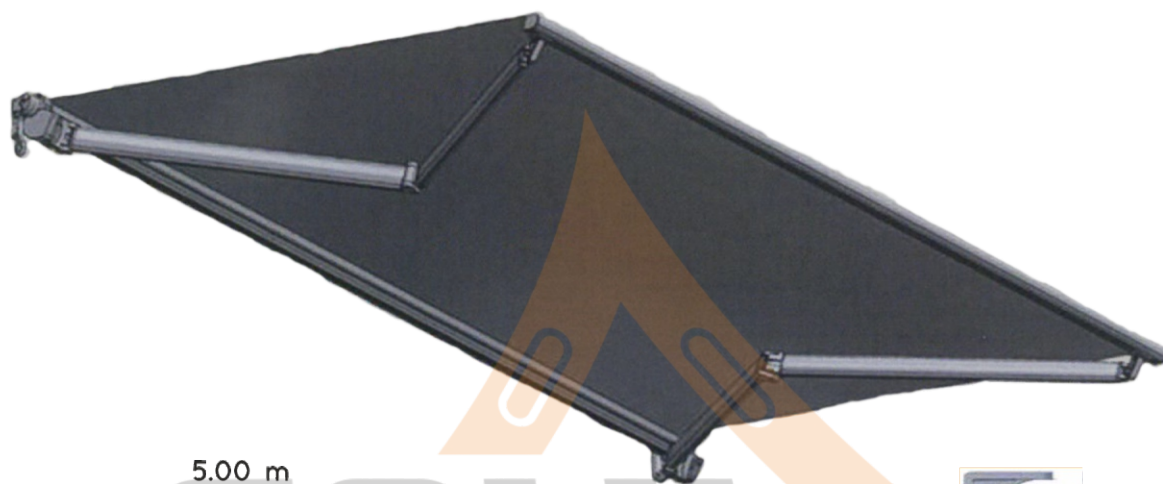

5.00 m
Dimensiune maxima
3.00 m

Suport clasic

ATENȚIE !!!

Prinderea acestor copertine se face numai pe capete

Copertina Logia Clasic

Brate articulate	Lungime												
	2.0m	2.25m	2.5m	2.75m	3.0m	3.25m	3.5m	3.75m	4.0m	4.25m	4.5m	4.75m	5.0m
1.6 m	762	794	822	856	888	918	948	980	1010	1042	1072	1104	1134
1.8 m	x	812	844	876	908	940	974	1006	1038	1070	1102	1136	1168
2.0 m	x	x	862	896	930	964	998	1032	1066	1100	1134	1168	1202
2.2 m	x	x	x	916	962	996	1032	1068	1102	1138	1174	1210	1244
2.5 m	x	x	x	x	996	1036	1074	1110	1146	1184	1222	1262	1310
2.2 m	x	x	x	x	x	1234	1272	1312	1352	1392	1434	1474	1514
2.5 m	x	x	x	x	x	x	1308	1348	1388	1430	1470	1502	1552