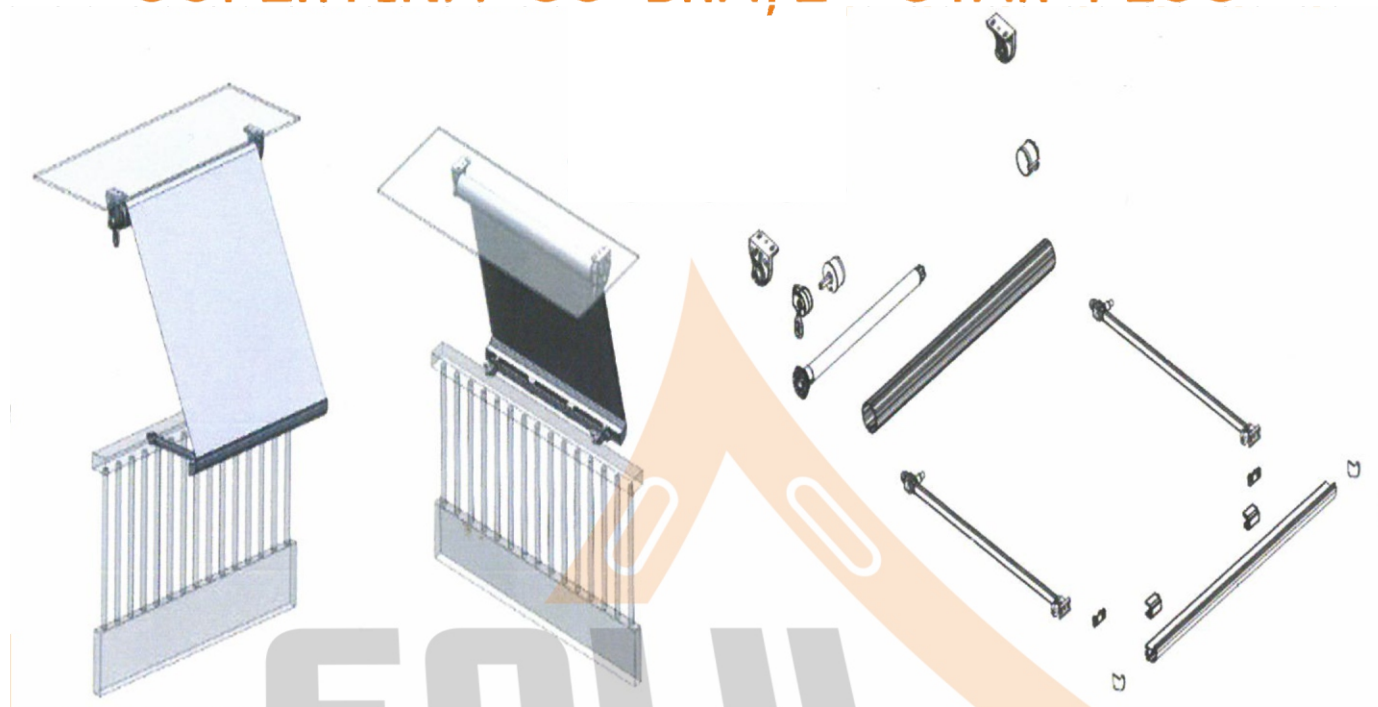

Manivelă alb/maro	Lungime	1.2m	1.5m	1.8m	2.0m	2.2m	2.5m	2.75m	3.0m
	Preț Euro	12	14	15	16	18	20	24	30

0743 645 343

info@foliiterase.ro

www.foliiterase.ro

COPERTINĂ CU BRAȚE "STAR-PLUS"

Lungimea bratelor este de 50 cm